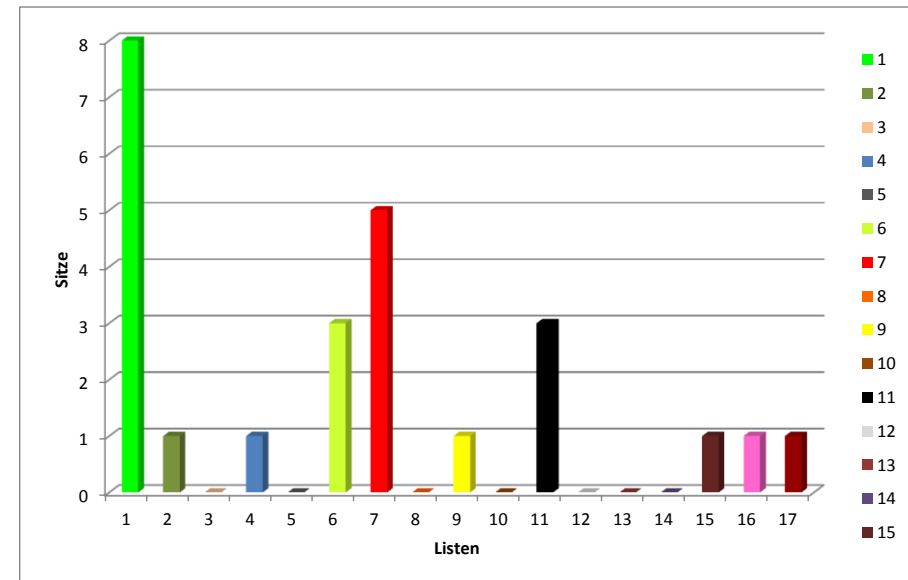

Sitzverteilung StuPa 2013

Listennummer	Listenname	Stimmen	Prozent	Sitze	Rang
1	Bündnis 90 / Die Grünen Hochschulgruppe	1451	24,53%	8	1
2	DIE SCHILDKRÖTEN	236	3,99%	1	8
3	Eskalaten	115	1,94%	0	15
4	FDH – Fachschafteninitiative Demokratische Hochschule	243	4,11%	1	7
5	Die Pinguine – für eine demokratische Hochschule	138	2,33%	0	14
6	Giraffen - Die Unabhängigen	690	11,67%	3	3
7	Juso-Hochschulgruppe	876	14,81%	5	2
8	Piraten Hochschulgruppe	152	2,57%	0	12
9	Liberale Hochschulgruppe (LHG)	312	5,27%	1	5
10	Piraten an der Uni (Anne-Bonny-Komitee)	57	0,96%	0	17
11	RCDS - Die StudentenUNION	577	9,75%	3	4
12	FiSt – Frankfurts internationale Studierende	171	2,89%	0	11
13	Die Linke.SDS	150	2,54%	0	13
14	Attac Campus / Noya	106	1,79%	0	16
15	Demokratische Linke Liste	260	4,40%	1	6
16	DIE FLEXIBLEN	186	3,14%	1	10
17	LiLi Wahlbündnis Linke Liste [ak französische verhältnisse, sinistra*antagonistische assoziati, unlike-unabhängige linke]	195	3,30%	1	9

Gesamtstimmen: 6220
Davon gültige Stimmen 5915
Mandate: 25

Wahlberechtigte 43137
Wahlbeteiligung 14,42%